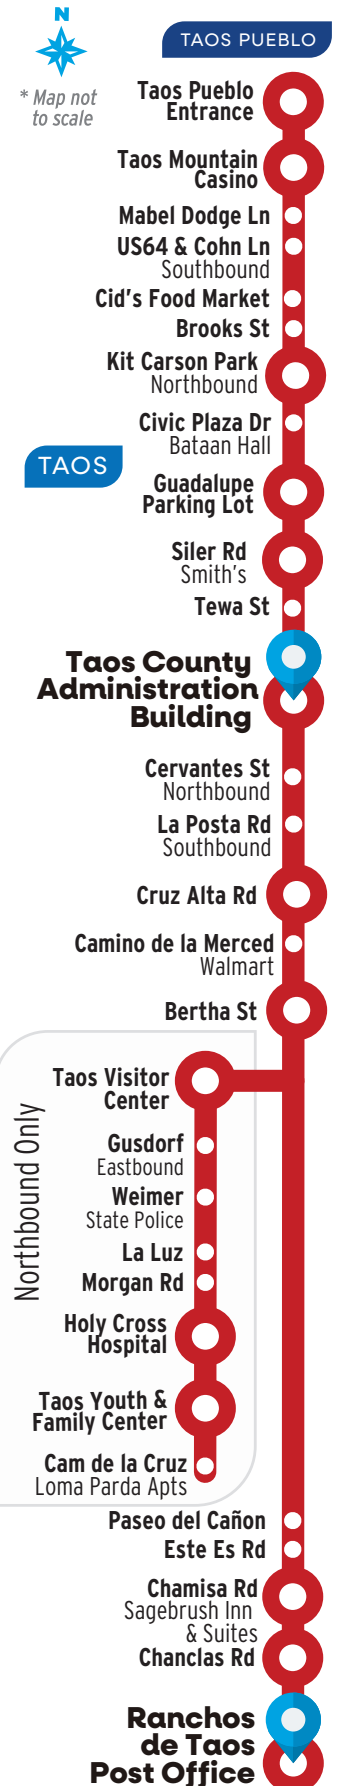

# 340 Chile Line | FREE

## Northbound - To Taos Pueblo

Trip Number	1N	2N	3N	4N	5N	6N	7N	8N	9N
Ranchos de Taos Post Office	7:30	8:45	10:00	11:15	12:30	1:45	3:00	4:15	5:30
Taos Visitor Center	7:34	8:49	10:04	11:19	12:34	1:49	3:04	4:19	5:34
Holy Cross Hospital	7:38	8:53	10:08	11:23	12:38	1:53	3:08	4:23	5:38
Taos Youth & Family Center	7:44	8:59	10:14	11:29	12:44	1:59	3:14	4:29	5:44
Paseo del Pueblo Sur & Bertha Street	7:48	9:03	10:18	11:33	12:48	2:03	3:18	4:33	5:48
Paseo del Pueblo Sur & Cruz Alta	7:51	9:06	10:21	11:36	12:51	2:06	3:21	4:36	5:51
Taos County Administration Building	7:54	9:09	10:24	11:39	12:54	2:09	3:24	4:39	5:54
Paseo del Pueblo Norte - Kit Carson Park	7:58	9:13	10:28	11:43	12:58	2:13	3:28	4:43	5:58
Taos Mountain Casino	8:04	9:19	10:34	11:49	1:04	2:19	3:34	4:49	6:04
Taos Pueblo Entrance	8:08	9:23	10:38	11:53	1:08	2:23	3:38	4:53	6:08

## Southbound - To Ranchos de Taos Post Office

Trip Number	1S	2S	3S	4S	5S	6S	7S	8S	9S
Taos Pueblo Entrance	8:15	9:30	10:45	12:00	1:15	2:30	3:45	5:00	6:15
Taos Mountain Casino	8:18	9:33	10:48	12:03	1:18	2:33	3:48	5:03	6:18
Guadalupe Parking Lot	8:25	9:40	10:55	12:10	1:25	2:40	3:55	5:10	6:25
Paseo del Pueblo Sur & Siler Road	8:28	9:43	10:58	12:13	1:28	2:43	3:58	5:13	6:28
Paseo Del Pueblo Sur & Cruz Alta	8:34	9:49	11:04	12:19	1:34	2:49	4:04	5:19	6:34
Paseo del Pueblo Sur & Bertha Street	8:37	9:52	11:07	12:22	1:37	2:52	4:07	5:22	6:37
Paseo del Pueblo Sur & Chamisa Rd	8:41	9:56	11:11	12:26	1:41	2:56	4:11	5:26	6:41
Paseo del Pueblo Sur & Chanclas Rd	8:43	9:58	11:13	12:28	1:43	2:58	4:13	5:28	6:43
Ranchos de Taos Post Office	8:44	9:59	11:14	12:29	1:44	2:59	4:14	5:29	6:44

**Blue bus**

- Bus Stop
- Timed Bus Stop
- Major Connection Point to other Blue Bus Routes